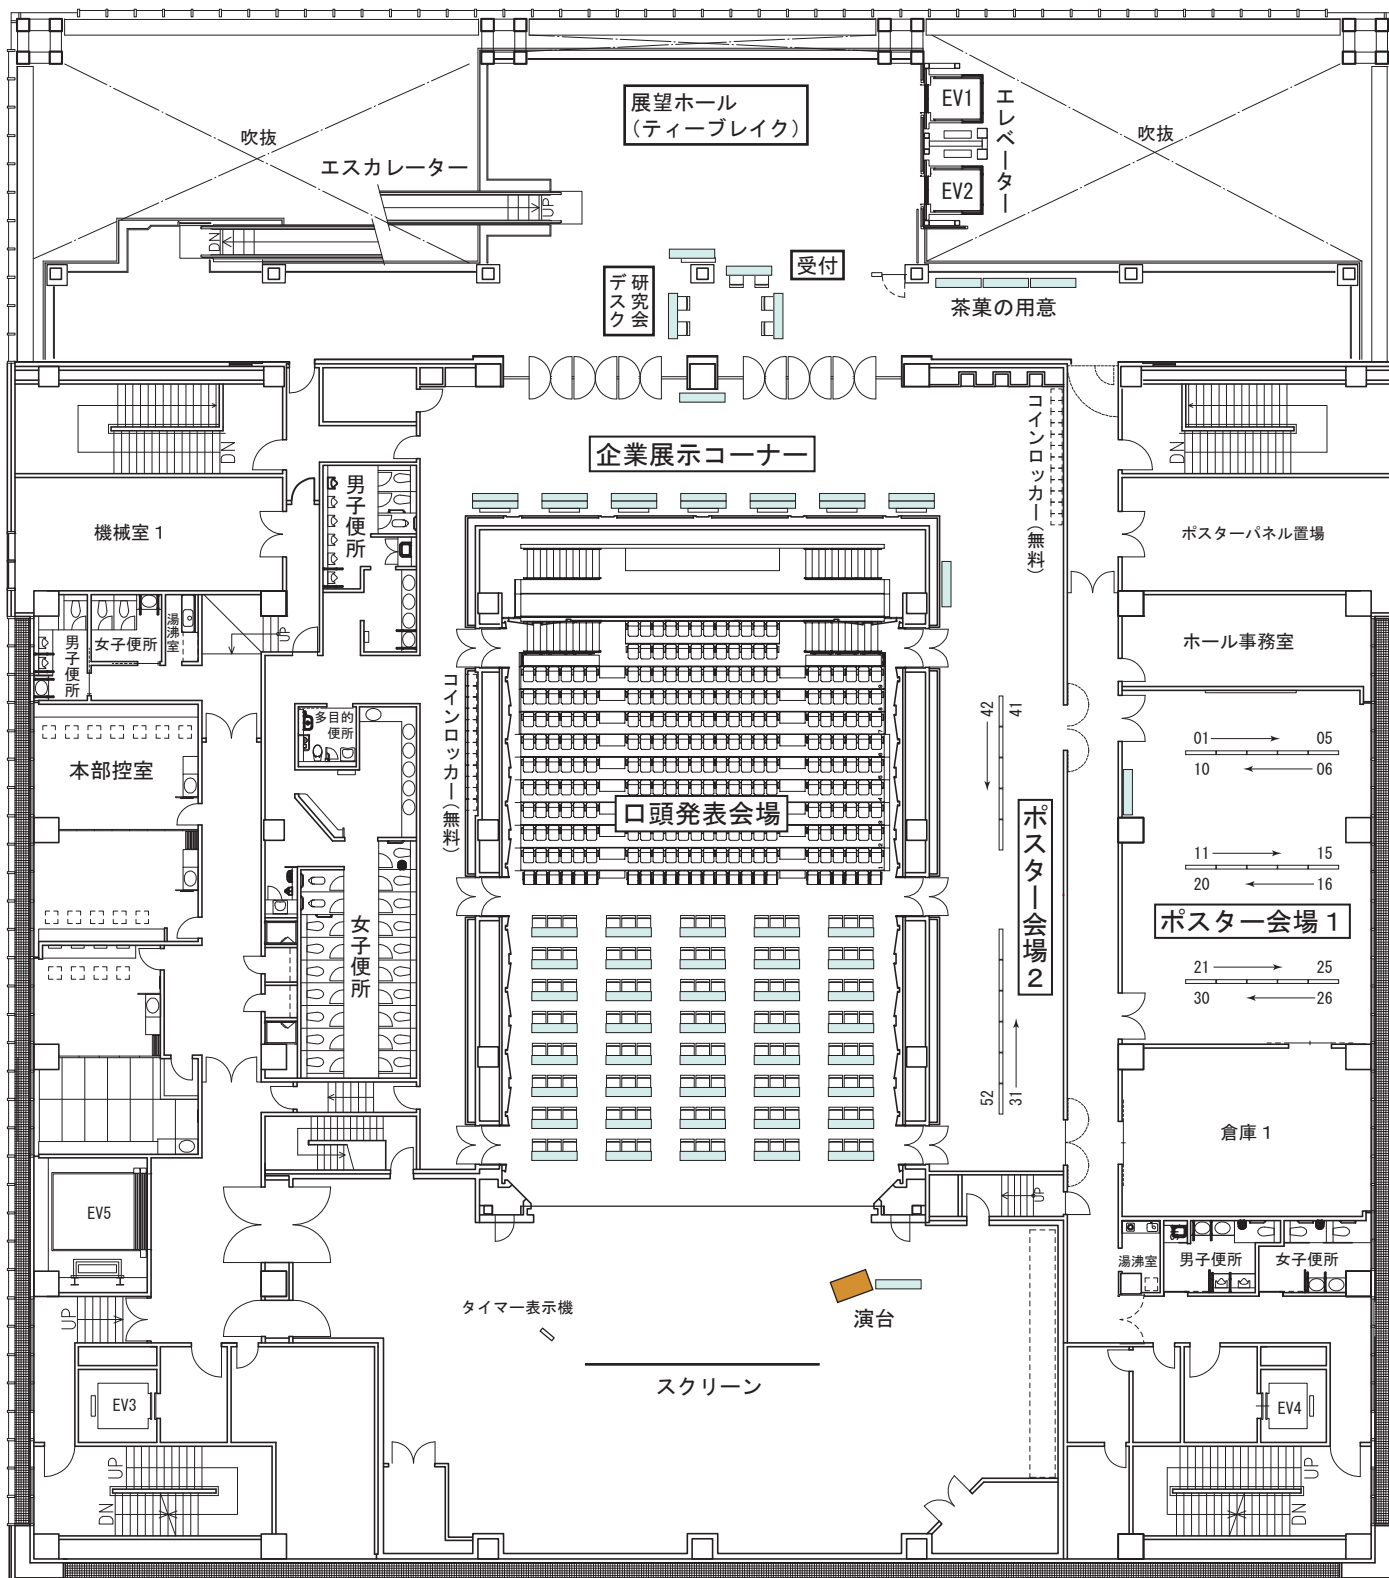

会場配置図

← 福井駅

南側